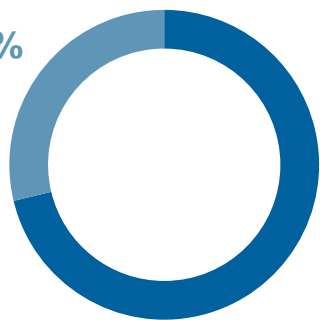

МИГРАЦИЯ НАСЕЛЕНИЯ ВОЛГОГРАДСКОЙ ОБЛАСТИ

за январь 2023 года

ЧИСЛО ПРИБЫВШИХ

2 919 человек

(95,0%)

в % к январю 2022 г.

В ТОМ ЧИСЛЕ:

2 455 в пределах
России

464 международная
миграция

МЕЖДУНАРОДНАЯ МИГРАЦИЯ

410 ИЗ
СТРАН СНГ

54 ИЗ ДРУГИХ
ЗАРУБЕЖНЫХ СТРАН

ТЕРРИТОРИЯ ПРИБЫТИЯ

29%

■ городская местность

■ сельская местность

71%

ДОЛЯ ПРИБЫВШИХ ПО ВОЛГОГРАДСКОЙ ОБЛАСТИ

С наибольшими процентными значениями от общего числа

1	Городской округ город-герой Волгоград	30,9%
2	Городской округ город Волжский	9,7%
3	Городской округ город Камышин	6,4%