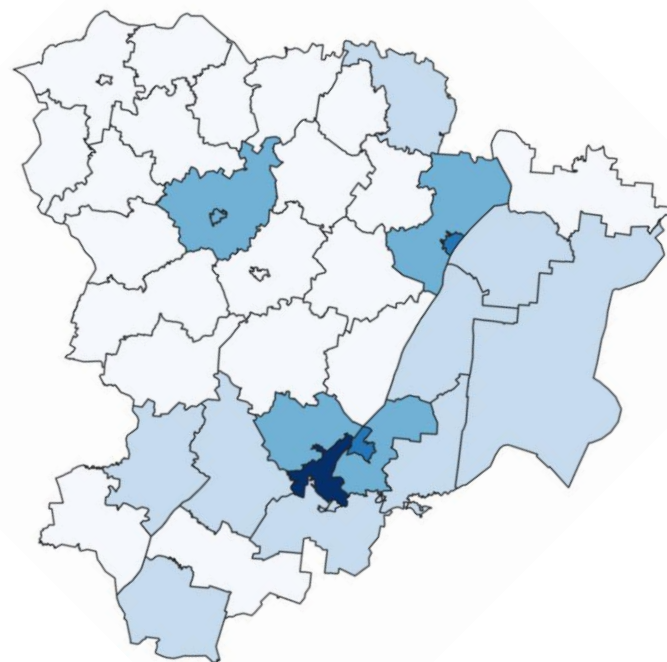

МИГРАЦИЯ НАСЕЛЕНИЯ ВОЛГОГРАДСКОЙ ОБЛАСТИ

за январь 2023 года

ЧИСЛО ПРИБЫВШИХ

2 919 человек

(95,0%)

в % к январю 2022 г.

В ТОМ ЧИСЛЕ:

2 455 в пределах
России

464 международная
миграция

МЕЖДУНАРОДНАЯ МИГРАЦИЯ

410 ИЗ
СТРАН СНГ

54 ИЗ ДРУГИХ
ЗАРУБЕЖНЫХ СТРАН

ТЕРРИТОРИЯ ПРИБЫТИЯ

29%

■ городская местность

■ сельская местность

71%

ДОЛЯ ПРИБЫВШИХ ПО ВОЛГОГРАДСКОЙ ОБЛАСТИ

С наибольшими процентными значениями от общего числа

1	Городской округ город-герой Волгоград	30,9%
2	Городской округ город Волжский	9,7%
3	Городской округ город Камышин	6,4%

С наименьшими процентными значениями от общего числа

36	Урюпинский район	0,5%
37	Даниловский район	0,3%
38	Фроловский район	0,1%